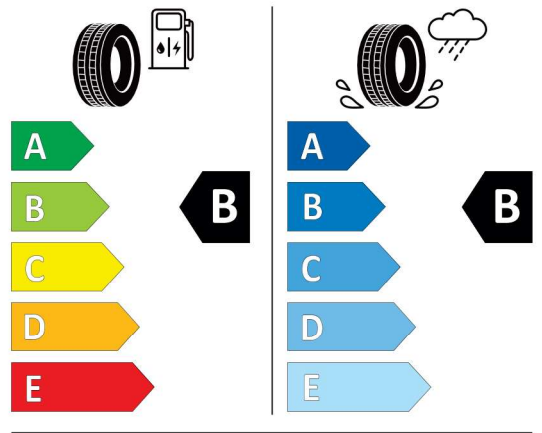

Continental 481566

Continental 0357431
315/35 R 21 111 Y XL C1

2020/740

<https://eprel.ec.europa.eu/qr/481566>