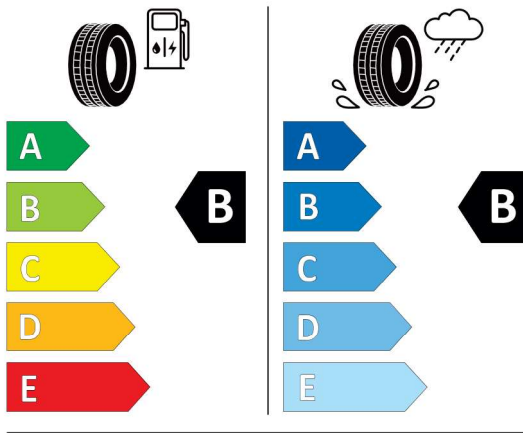

Pirelli 581064

PIRELLI 27513
315/35R21 111 Y XL C1

2020/740

<https://eprel.ec.europa.eu/qr/581064>

Quotation
 Quotation No. 59048
 Date 08.03.2024
 Valid until 22.03.2024

Hankook 466546

Hankook 1023816
 315/35R21 111 Y XL C1