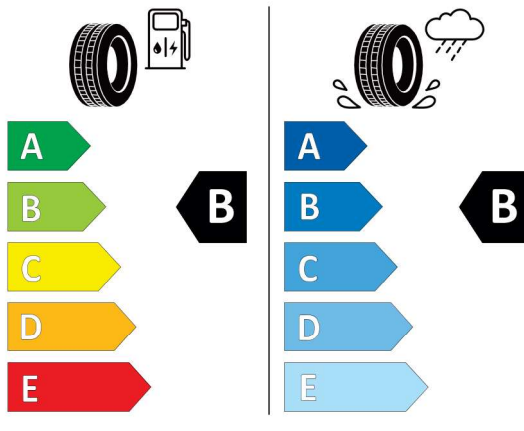

Quotation No. 59048
Date 08.03.2024
Valid until 22.03.2024

Continental 482799

Continental 0357430
275/40 R 21 107 Y XL C1

2020/740

<https://eprel.ec.europa.eu/qr/482799>