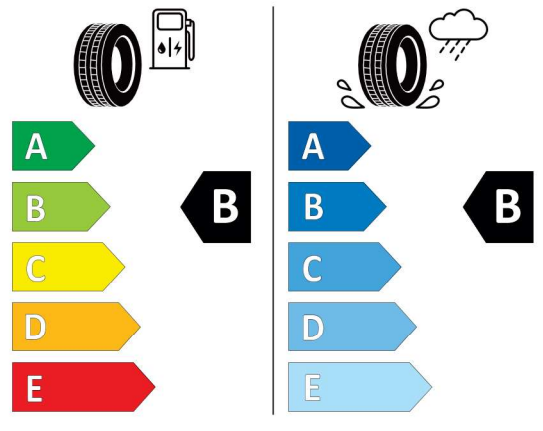

Pirelli 581064

PIRELLI 27513
315/35R21 111 Y XL C1

2020/740

<https://eprel.ec.europa.eu/qr/581064>