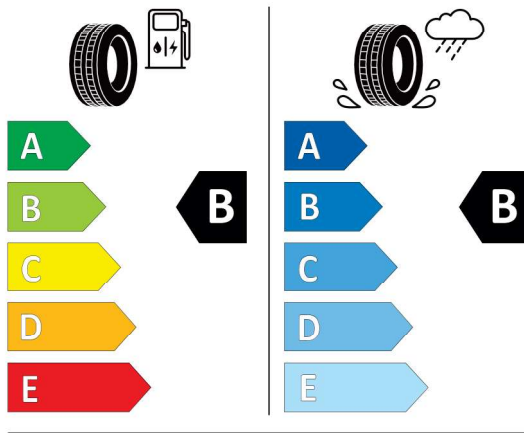

EU Energy Label for Wheels

Hankook 466540

Hankook 1023815
 275/40R21 107 Y XL C1

2020/740

<https://eprel.ec.europa.eu/qr/466540>

Pirelli 581097

PIRELLI 27514
 275/40R21 107 Y XL C1

2020/740