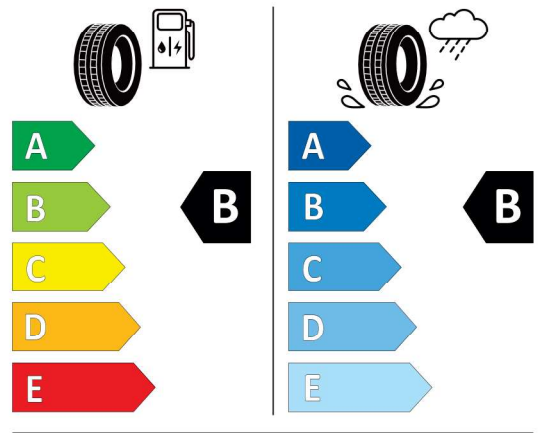

EU Energy Label for Wheels

Hankook 466540

Hankook 1023815
 275/40R21 107 Y XL C1

2020/740

<https://eprel.ec.europa.eu/qr/466540>

Pirelli 581097

PIRELLI 27514
 275/40R21 107 Y XL C1

2020/740